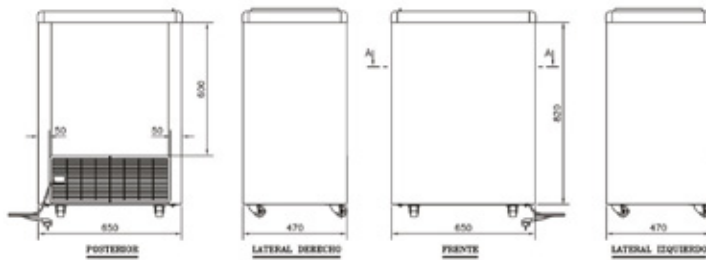

Phone:(56-2) 23809500
mimet@mimet.cl

MANTENCIÓN,
CONSERVACIÓN Y EXHIBICIÓN
DE PRODUCTOS CONGELADOS

Más que Refrigeración

VITRINAS REFRIGERADAS HORIZONTALES

CV-100 AE

MEDIDAS DE IMPRESIÓN

- ✓ Eficiente sistema de refrigeración estático, evaporador de pared con serpentín de tubo de cobre.
- ✓ Marco superior de aluminio con sistema anticondensación que evita la pérdida de frío.
- ✓ Gabinete interior y exterior de lámina de acero prepintado, con aislación de poliuretano ecológico libre de HCFC.
- ✓ Ruedas de doble giro resistentes, con rodamientos.
- ✓ Desagüe.

Medidas	Largo(mm)	Fondo(mm)	Alto(mm)
Exteriores	670	490	940*
Interiores	530	350	590

(*) Equipo con ruedas

Peso	Neto(Kg)	Embalado(Kg)
CV-100 AE	48	54

Temperatura Interior	Condición	Ambiental
-18°C A -24°C	25° C	60% H.R.