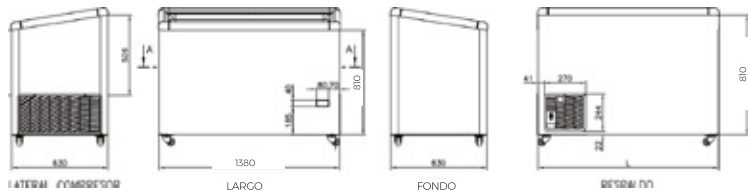

Phone:(56-2) 23809500
mimet@mimet.cl

Más que Refrigeración

VITRINAS
REFRIGERADAS
HORIZONTALES

CV-400 IAE

MEDIDAS DE IMPRESIÓN

- Eficiente sistema de refrigeración estático, evaporador de pared con serpentín de tubo de cobre.
- Marco superior de aluminio anodizado con cabezales de plástico ABS curvos de color y con sistema de anticondensación que evita la pérdida de frío.
- Gabinete interior y exterior de lámina de acero prepintado, con aislación de poliuretano ecológico libre de HCFC.
- Ruedas de doble giro resistentes, con rodamientos.
- Desagüe.

OPCIONALES

Control Eléctrico

Branding

Doble LED

Display Portalettero

Medidas	Largo(mm)	Fondo(mm)	Alto/Frontal(mm)	Alto/Posterior(mm)
Exteriores	1380	630	805*	896*
Interiores	1240	490	665	756

(*) Equipo con ruedas