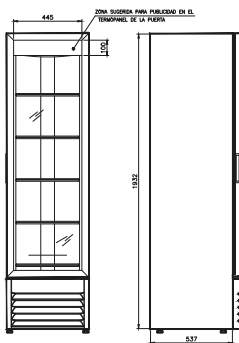

MEDIDAS DE IMPRESIÓN

- ✓ Eficiente sistema de refrigeración con circulación de aire forzado
- ✓ Módulo electrónico digital programable para el control y regulación de temperatura y deshielos.
- ✓ Puerta abatible con termopanel de triple vidrio con marco de aluminio, vidrio exterior calefaccionado, sistema de cierre automático, sello hermético magnético, con cerradura y llave.
- ✓ Unidad condensadora extraíble para facilitar el mantenimiento.
- ✓ Bandeja de evaporación de agua con gas caliente.
- ✓ Iluminación interior con leds incorporados. Permite un mayor ahorro de energía.
- ✓ Parrillas de barras de acero plastificadas, regulables. Base con rodillos y patines regulables.

OPCIONALES

Medidas	Largo(mm)	Fondo(mm)	Alto(mm)
Exteriores	540	620	2000
Interiores	420	585	1300

Peso	Neto(Kg)	Embalado(Kg)
VV-11BTF	73	78

Temperatura Interior	Condición	Ambiental
-18°C A -24°C	25° C	60% H.R.

Capacidad	Bruta ℓ	Neta ℓ
VV-11BTF	333	275

Unidad en altura	Largo (mm)	Fondo (mm)
4 Unidades	406	405

Referencia Comercial Compressor	Tipo de condensador
VV-11BTF 1/3 + Hp	Aleteado

Capacidad por Contenedores	
Cont.20'	: 36 unidades
Cont.40'	: 76 unidades

Refrigerante

R290

R290

	Amperes	kWhr/day
220V-50Hz	-	2,20
220V-60Hz	-	2,60
115V-60Hz	-	2,60

COMPROMISO MIMET

✓ 100% TESTED

Cada producto Mimet es chequeado en forma individual antes de la entrega final.

✓ 100% TRACEABILITY

Cada producto Mimet tiene un número de serie único que permite conocer todo su historial.

CERTIFICACIONES:

Phone:(56-2) 23809500
mimet@mimet.cl