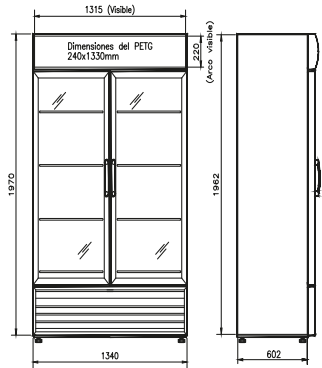

VITRINA
REFRIGERADA
VERTICAL

VV-38 BTF

MEDIDAS DE IMPRESIÓN

- Sistema de refrigeración con circulación de aire forzado, módulo electromecánico para el control y regulación de temperatura.
- Dos puertas abatibles de doble vidrio, un bajo emisivo y cámara de gas argón, con marco de plástico, sistema de cierre automático.
- Unidad condensadora extraíble para facilitar mantenimiento.
- Bandeja de evaporación de agua con gas caliente.
- Iluminación interior con leds.
- Base con patines regulables.

OPCIONALES

Control Digital

Ruedas

Branding

Porta Precios

Parrillas de Acero Galvanizado

Medidas	Largo(mm)	Fondo(mm)	Alto(mm)
Exteriores	1340	705	2040
Interiores	1220	525	1415

Peso	Neto(Kg)	Embalado(Kg)
VV-38BTF	205	215